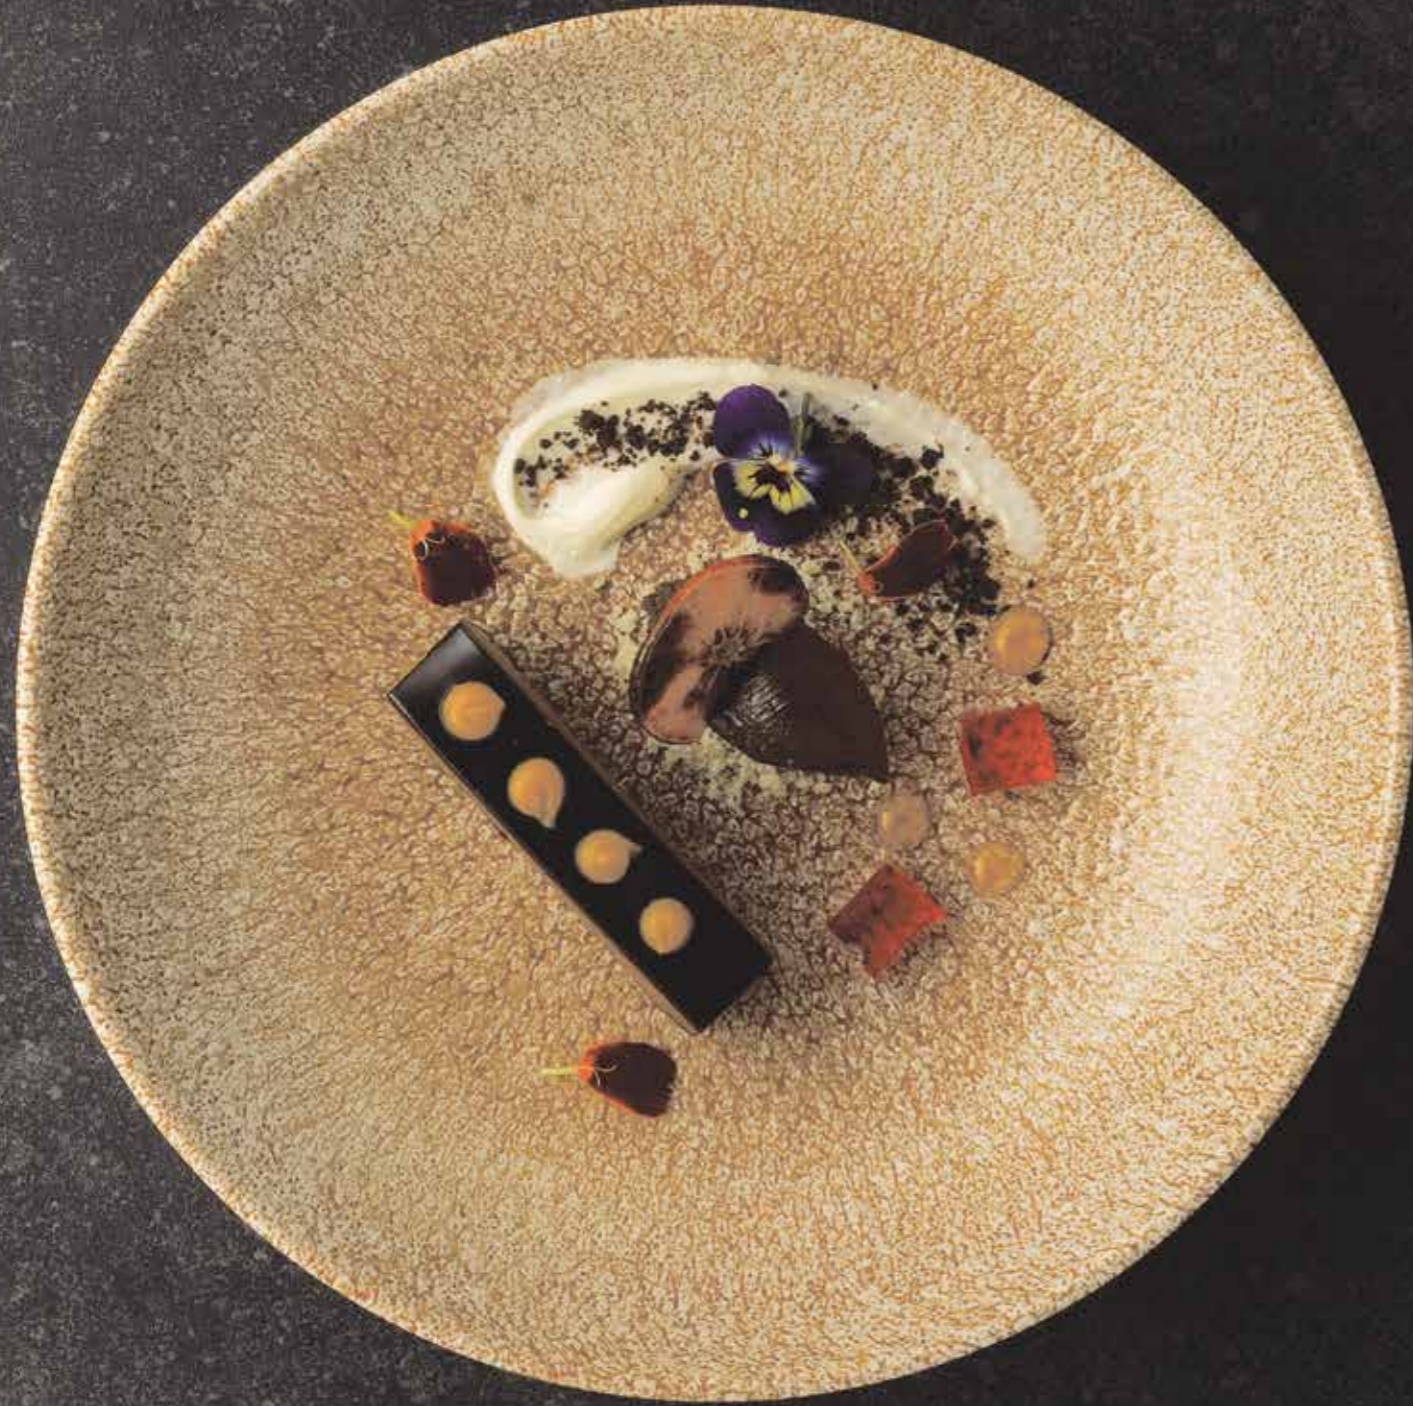

Studio Prints Raku pictured with Stonecast Patina in Iron Black

UK Stylish Garnet Orange is new to the collection. Available in ten versatile items, the warm tone and reactive texture creates the perfect canvas for food presentation.

ES Garnet Orange es el nuevo color en la colección. Disponible en diez versátiles piezas, la tonalidad cálida y textura reactiva crea un lienzo perfecto para la presentación de los alimentos.

DE Das stylische Garnet Orange ist eine neue Farbbrichtung. Zehn vielseitige Artikel in diesem warmen Farbton, mit der reaktiven Oberflächenstruktur, bieten die perfekte Leinwand für kulinarische Kreationen.

IT Un elegante Garnet Orange è la novità nel Raku. Disponibile in dieci articoli versatili, il tono caldo e la trama reattiva creano la base perfetta per la presentazione del cibo.

FR La couleur orange grenat est la nouvelle couleur. Avec dix articles disponibles, la chaleur et la texture agréable de ce produit vous permettront de créer des présentations hautes en couleur.

Raku Garnet Orange

NEW COLOUR

To view the full Studio Prints Raku range available in three stunning colours visit churchill1795.com

✦ Covered by Churchill 5 Year Edge Chip Warranty