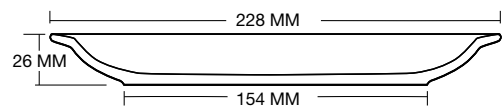

En

Specially designed to meet the needs and constraints required by their users, these items fit perfectly within the standard meal transport and reheating systems that are already on the market.

Fr

Mis au point spécialement pour répondre aux exigences et contraintes requises par les utilisateurs, les pièces s'intègrent parfaitement dans les systèmes standards de transport de repas ou de remise en température présents sur le marché.

De

Speziell entwickelt für die Bedürfnisse und Anforderungen ihrer Benutzer, passen diese Artikel perfekt zu den standardisierten Speisentransport- und Wiedererwärmungssystemen, die bereits auf dem Markt vertreten sind.

Es

Concepita appositamente per rispondere alle esigenze e alle limitazioni dei pazienti. Questi pezzi si integrano perfettamente nei sistemi standard per trasportare o riportare a temperatura gli alimenti presenti sul mercato.

It

Especialmente diseñados en atención a las necesidades y las restricciones de los usuarios, estos artículos responden de manera ideal a los sistemas comúnmente empleados para el transporte de alimentos y para su recalentamiento actualmente existentes en el mercado.

Unglazed flat bottom*
Fond plat non-émailé*
Boden unglasiert ohne Fuß*
Fondo piano sin esmaltar*
Fondo piatto smaltato*