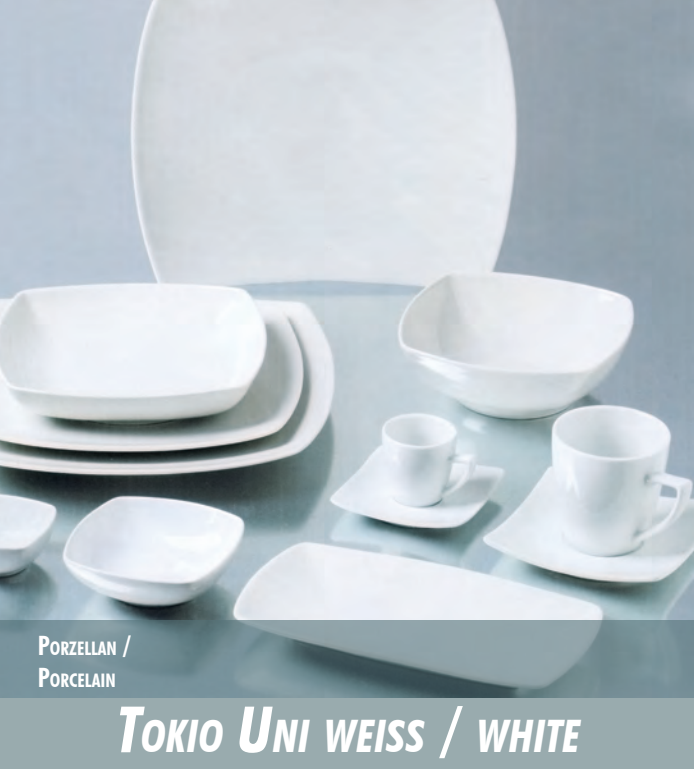

PORZELLAN /
PORCELAIN

TOKIO UNI WEISS / WHITE

**NEU
NEW!**

Bestellnummer / Order No.	20001082	20001084	20001085	20001479	20001480	20001481
Bezeichnung / Name	Tassenset 7,5cl (Obere + Untere) / Cups set 7,5cl (Cup + saucer)	Tassenset 17,5cl (Obere + Untere) / Cups set 17,5cl (Cup + saucer)	Tassenset 27,5cl (Obere + Untere) / Cups set 27,5cl (Cup + saucer)	Quadratschale / Square bowl 8cm	Quadratschale / Square bowl 12cm	Quadratschale / Square bowl 17cm
Barcode (Stück / Item)	8 003342 023906	8 003342 023920	8 003342 023913	8 003342 022404	8 003342 022411	8 003342 022459
Barcode (VE / SU)	7,5cl	17,5cl	27,5cl			
Obere Cup	57mm	73mm	86mm			
Untere Cup	77mm	103mm	121mm			
Obere	105 x 105mm	130 x 130mm	140 x 140mm	80 x 80mm	120 x 120mm	170 x 170mm
Untere	142mm	175mm	189mm			
Obere	64mm	85mm	95mm	35mm	40mm	60mm
Untere	249g	425g	544g	104g	233g	474g
Stückpreis / PPI	6 / 720	4 / 480	4 / 360	12 / -	6 / -	10 / -
Stückpreis / PPI	(0 + U / Cup + saucer) 3,89€	(0 + U / Cup + saucer) 5,82€	(0 + U / Cup + saucer) 6,05€	2,24€	3,34€	3,84€