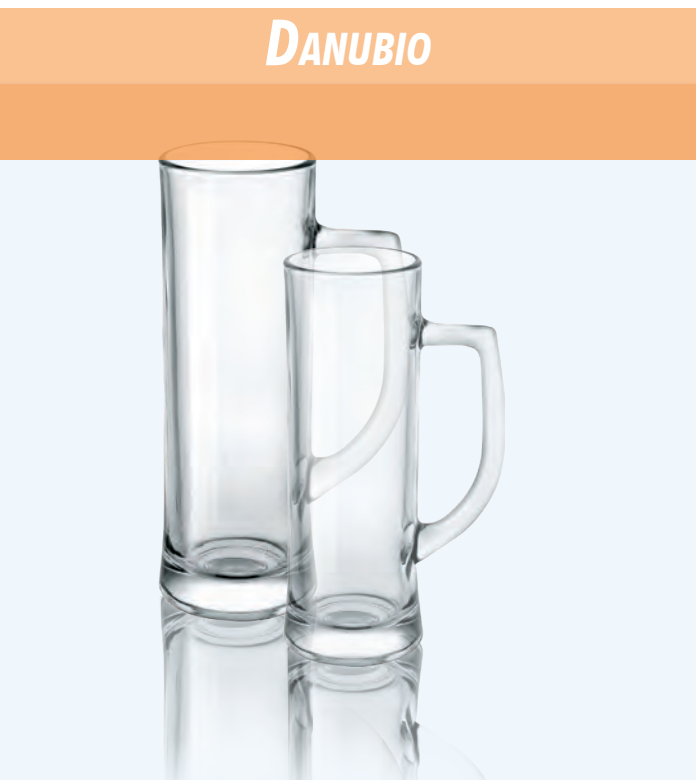

DANUBIO

Bestellnummer / Order No.	12003120	12003320
Bezeichnung / Name	Danubio Bierseidel / Beer mug	Danubio Bierseidel / Beer mug
Barcode (VE / SU)	8 002713 135354	8 002713 135361
	37cl	59,6cl
	0,3l / -	0,5l / -
	67mm	78mm
	102mm	118mm
	186mm	220mm
	629g	871g
	6 / 630	6 / 384
Stückpreis / PPI	2,25€	2,93€