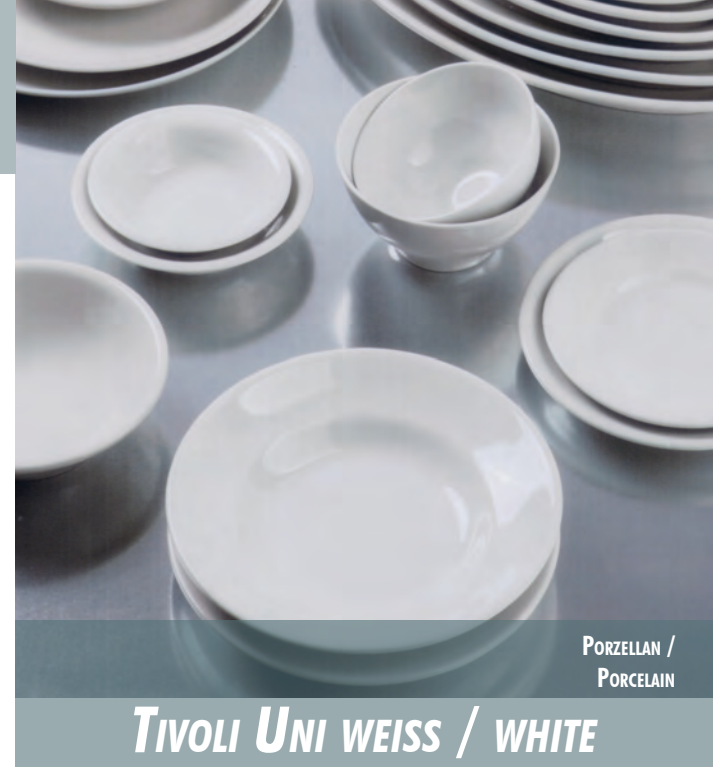

PORZELLAN /
PORCELAIN

TIVOLI UNI WEISS / WHITE

Bestellnummer / Order No.	01001057	01001131	01001008
Bezeichnung / Name	Liscio Schälchen / Bowl 14,5cm	Schälchen / Bowl 16cm	Schälchen / Bowl 18cm
Barcode (Stück / Item)	8 003342 880011	8 003342 000549	8 003342 040019
	145mm	160mm	180mm
	70mm	41mm	57mm
	502g	335g	474g
	12 / 1.512	24 / 2.400	10 / 1.680
	3,13€	3,64€	3,96€
Stückpreis / PPI