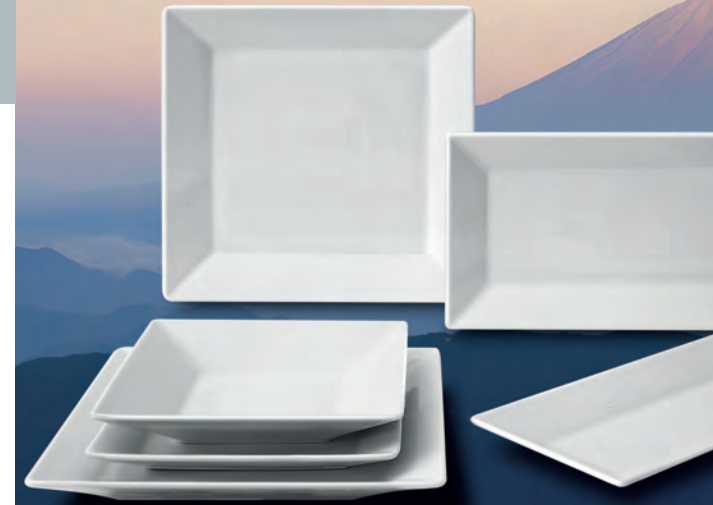

NEU!
NEW!

PORZELLAN /
PORCELAIN

KIMI UNI WEISS / WHITE

Bestellnummer / Order No.	24001509	24001510
Bezeichnung / Name	Rechteckplatte / Rectangular plate 34 x 14cm	Rechteckplatte / Rectangular plate 34 x 18cm
Barcode (Stück / Item)	8 003342 024323	8 003342 024330
	340 x 140mm	340 x 180mm
	368mm	383mm
	23mm	23mm
	770g	940g
	4 / 888	4 / 740
Stückpreis / PPI	7,81€	8,76€

Bestellnummer / Order No.	24001511	24001003	24001004	24001002	24001000	24001017
Bezeichnung / Name	Brotteller / Bread plate 14cm	Teller tief / Deep plate 20cm	Teller flach / Plate 21cm	Teller flach / Plate 24cm	Teller flach / Plate 27cm	Teller flach / Plate 31cm
Barcode (Stück / Item)	8 003342 024835	8 003342 024293	8 003342 024309	8 003342 024286	8 003342 024279	8 003342 024316
	140 x 140mm	200 x 200mm	210 x 210mm	240 x 240mm	270 x 270mm	310 x 310mm
	198mm	277mm	288mm	338mm	374mm	420mm
	18mm	45mm	24mm	26mm	29mm	33mm
	290g	680g	590g	900g	1.200g	1.450g
	24 / 2.400	6 / 912	6 / 1.176	6 / 684	6 / 576	4 / 408
Stückpreis / PPI	3,53€	5,18€	4,62€	5,99€	6,92€	9,91€